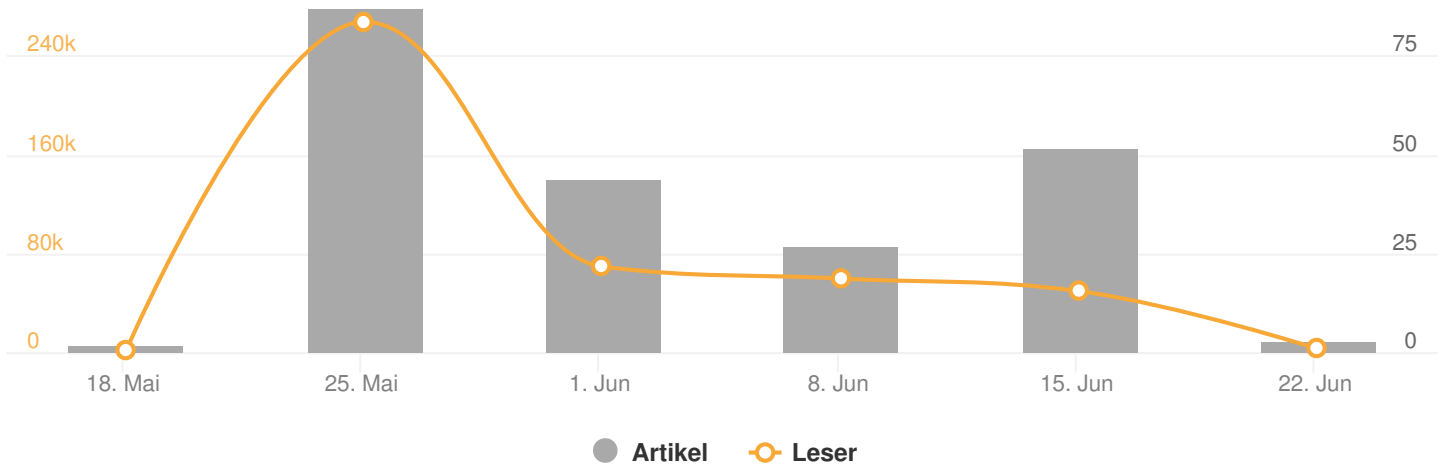

# Pressespiegel

Erstellt am:  
23. Jun 2020  
um 07:04 Uhr

Unternehmen:  
**Hochschule Stralsund**

Kundennummer:  
**879416**

Exportdaten:  
Profile: **Hochschule Stralsund**  
Zeitraum: **22.06.2020 - 23.06.2020**  
Export: **202051850**

## Zeitverlauf Profil: Hochschule Stralsund