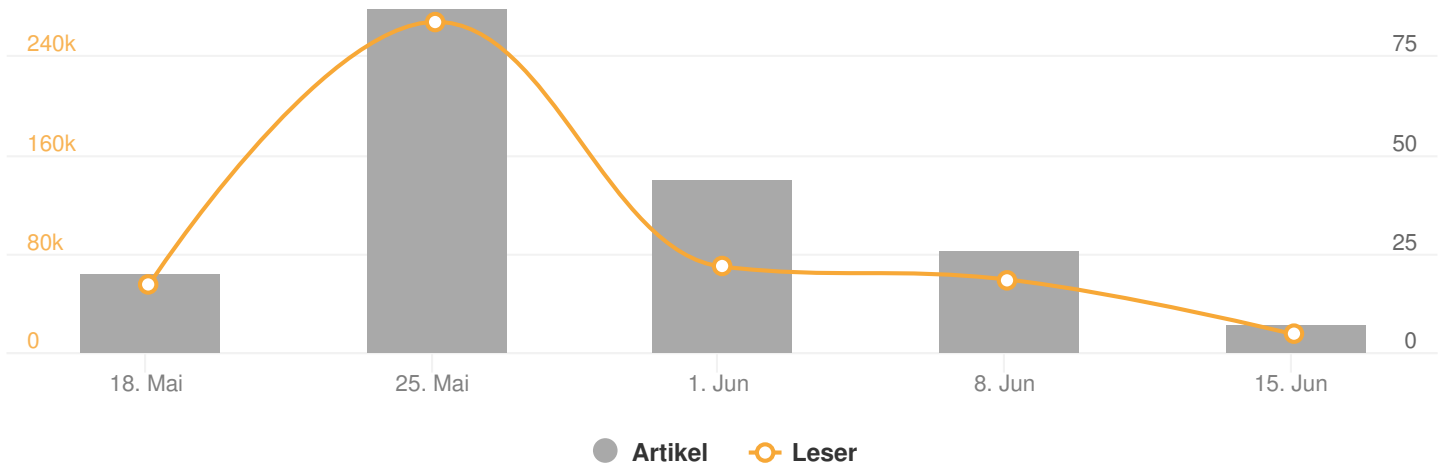

Zeitverlauf Profil: Hochschule Stralsund

Verteilung nach Medientyp Profil: Hochschule Stralsund

Facebook: 2 (50 %)
Instagram: 2 (50 %)

Verteilung nach Sprache Profil: Hochschule Stralsund

Deutsch: 4 (100 %)
Sonstige: 0 (0 %)