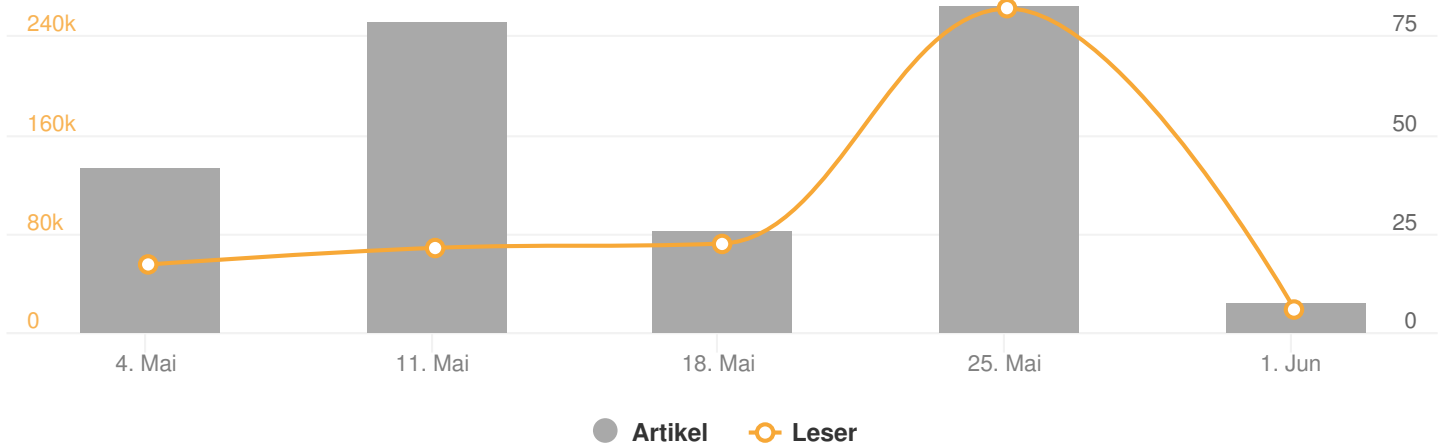

# Pressespiegel

Erstellt am:  
03. Jun 2020  
um 07:01 Uhr

Unternehmen:  
**Hochschule Stralsund**

Kundennummer:  
**879416**

Exportdaten:  
Profile: **Hochschule Stralsund**  
Zeitraum: **02.06.2020 - 03.06.2020**  
Export: **202057233**

## Zeitverlauf Profil: Hochschule Stralsund

### Verteilung nach Medientyp Profil: Hochschule Stralsund

● Nachrichten: **2** (67 %)
 ● Instagram: **1** (33 %)