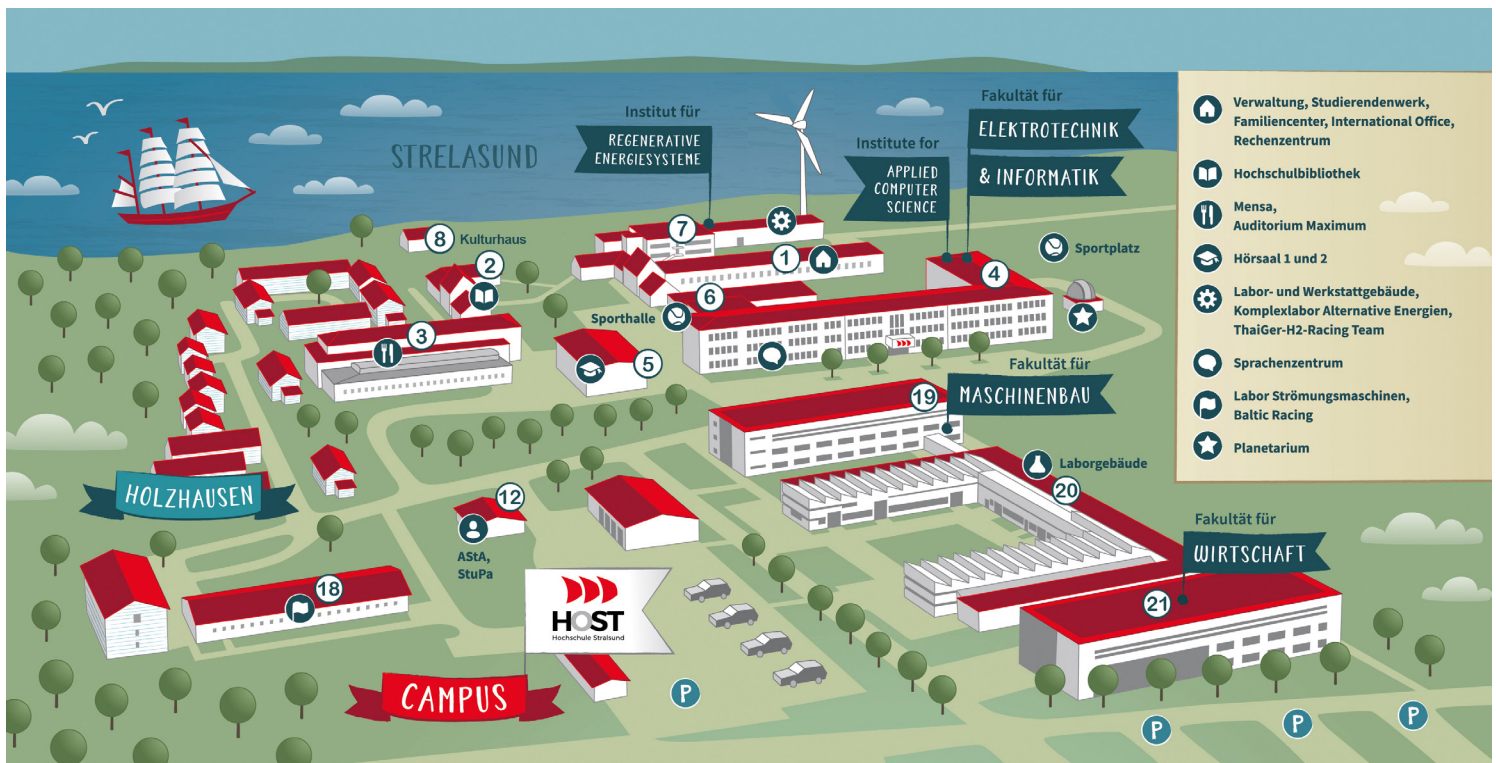

CAMPUSPLAN

Hochschule Stralsund

Haus 1 Verwaltung, Studierendenwerk, Familiencenter, International Office, Rechenzentrum

Haus 2 Hochschulbibliothek

Haus 3 Auditorium maximum
Mensa

Haus 4 Fakultät für Elektrotechnik und Informatik, Sprachenzentrum

Haus 5 Hörsaal 1 und 2

Haus 6 Sporthalle

Haus 7 Labor- und Werkstattgebäude, Institut für Regenerative EnergieSysteme/ Komplexlabor Alternative Energien (IRES / KAE), ThaiGer H2 Racing Team

Haus 9 Planetarium

Haus 12 ASTa, StuPa

Haus 18 Labor Strömungsmaschinen, Baltic Racing Team

Haus 19 Fakultät für Maschinenbau

Haus 21 Fakultät für Wirtschaft